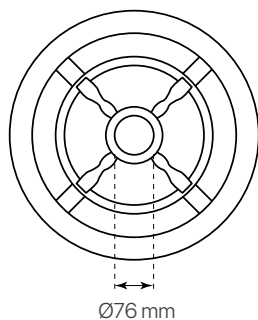

palacio  
ficha técnica  
datasheet

ref. 5551594

Nombre / Name	palacio
Referencia / Reference	5551594
Materiales / Materials	Aluminio / Aluminum
Difusor / Diffuser	PC
Potencia / Power	40W
Temperatura de color / color temperature	2700K
Flujo luminoso / Lumens	3889lm
Dimable / Dimmable	Programada y ON-OFF
Ángulo de apertura / Beam angle	120°
Ángulo de inclinación / Inclination angle	-
IP	66
IK	08
F.P./P.F.	>0,95
UGR	-
IRC / CRI	>80
Chip	PHILIPS Lumileds 3030
Driver	MEANWELL XLG
Vida media (duración) / Average life	50.000h
Clase energética / Energy class	A+
Aislamiento eléctrico / Electrical isolation	Clase I / Class I
Colores / Colors	Negro / Black RAL 9017
Medida exterior / Product size	Ø500mm x 820mm
Protección contra Sobretensiones / surge protections	10kV
Tª (ambiente/trabajo) / Tª (environment/work)	-30°C ~ 55°C
Input	AC100 ~ 240V
Output	DC22~54V
Frecuencia / Frequency	50/60Hz
Peso / Weight	8,63kg
Certificados / Certificates	CE & RoHS
Garantía / Warranty	2 años / 2 years