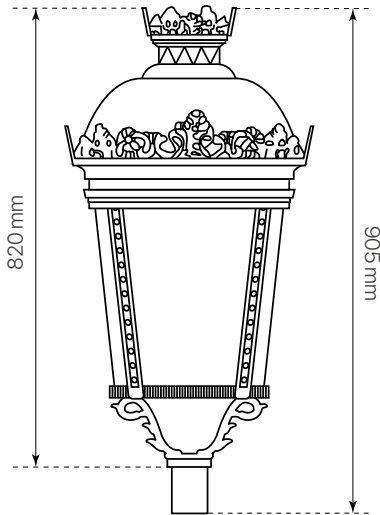

palacio  
ficha técnica  
datasheet

ref. 5551594

Nombre / Name	palacio
Referencia / Reference	5551594
Materiales / Materials	Aluminio / Aluminum
Difusor / Diffuser	PC
Potencia / Power	40W
Temperatura de color / color temperature	2700K
Flujo luminoso / Lumens	3889lm
Dimable / Dimmable	Programada y ON-OFF
Ángulo de apertura / Beam angle	120°
Ángulo de inclinación / Inclination angle	-
IP	66
IK	08
F.P./P.F.	>0,95
UGR	-
IRC / CRI	>80
Chip	PHILIPS Lumileds 3030
Driver	MEANWELL XLG
Vida media (duración) / Average life	50.000h
Clase energética / Energy class	A+
Aislamiento eléctrico / Electrical isolation	Clase I / Class I
Colores / Colors	Negro / Black RAL 9017
Medida exterior / Product size	Ø500mm x 820mm
Protección contra Sobretensiones / surge protections	10kV
Tª (ambiente/trabajo) / Tª (environment/work)	-30°C ~ 55°C
Input	AC100 ~ 240V
Output	DC22~54V
Frecuencia / Frequency	50/60Hz
Peso / Weight	8,63kg
Certificados / Certificates	CE & RoHS
Garantía / Warranty	2 años / 2 years